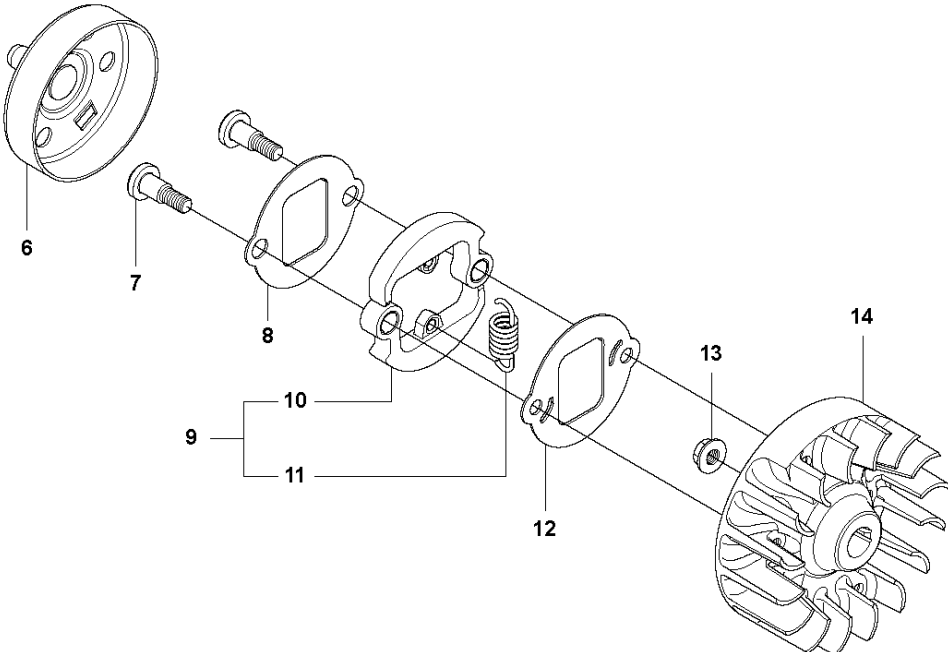

J 327 PT5S
IGNITION SYSTEM & CLUTCH

Ref	Artikelnr	Beskrivning	Anmärkning	ANT	SATS
1	502 49 36-01	KORTSLUTNINGSKABEL		1	
2	537 43 43-01	TÄNDSTIFTSSKYDD		1	
3	503 23 51-09	TÄNDSTIFT		1	
4	544 12 70-01	TÄNDMODUL		1	
5	503 21 66-18	SKRUV IHCT		2	
6	537 23 75-01	KOPPLINGSTRUMMA KPL		1	
7	503 84 29-02	SCREW		2	
8	537 04 67-02	BRICKA		1	
9	537 03 22-01	KOPPLING KPL		1	
10	503 84 28-01	KOPPLINGSBACK		2	9
11	503 81 60-01	KOPPLINGSFJÄDER		1	9
12	537 04 68-02	BRICKA		1	
13	731 71 16-51	HEXAGON NUT FLANGED		1	
14	537 24 96-02	SVÄNGHJUL		1