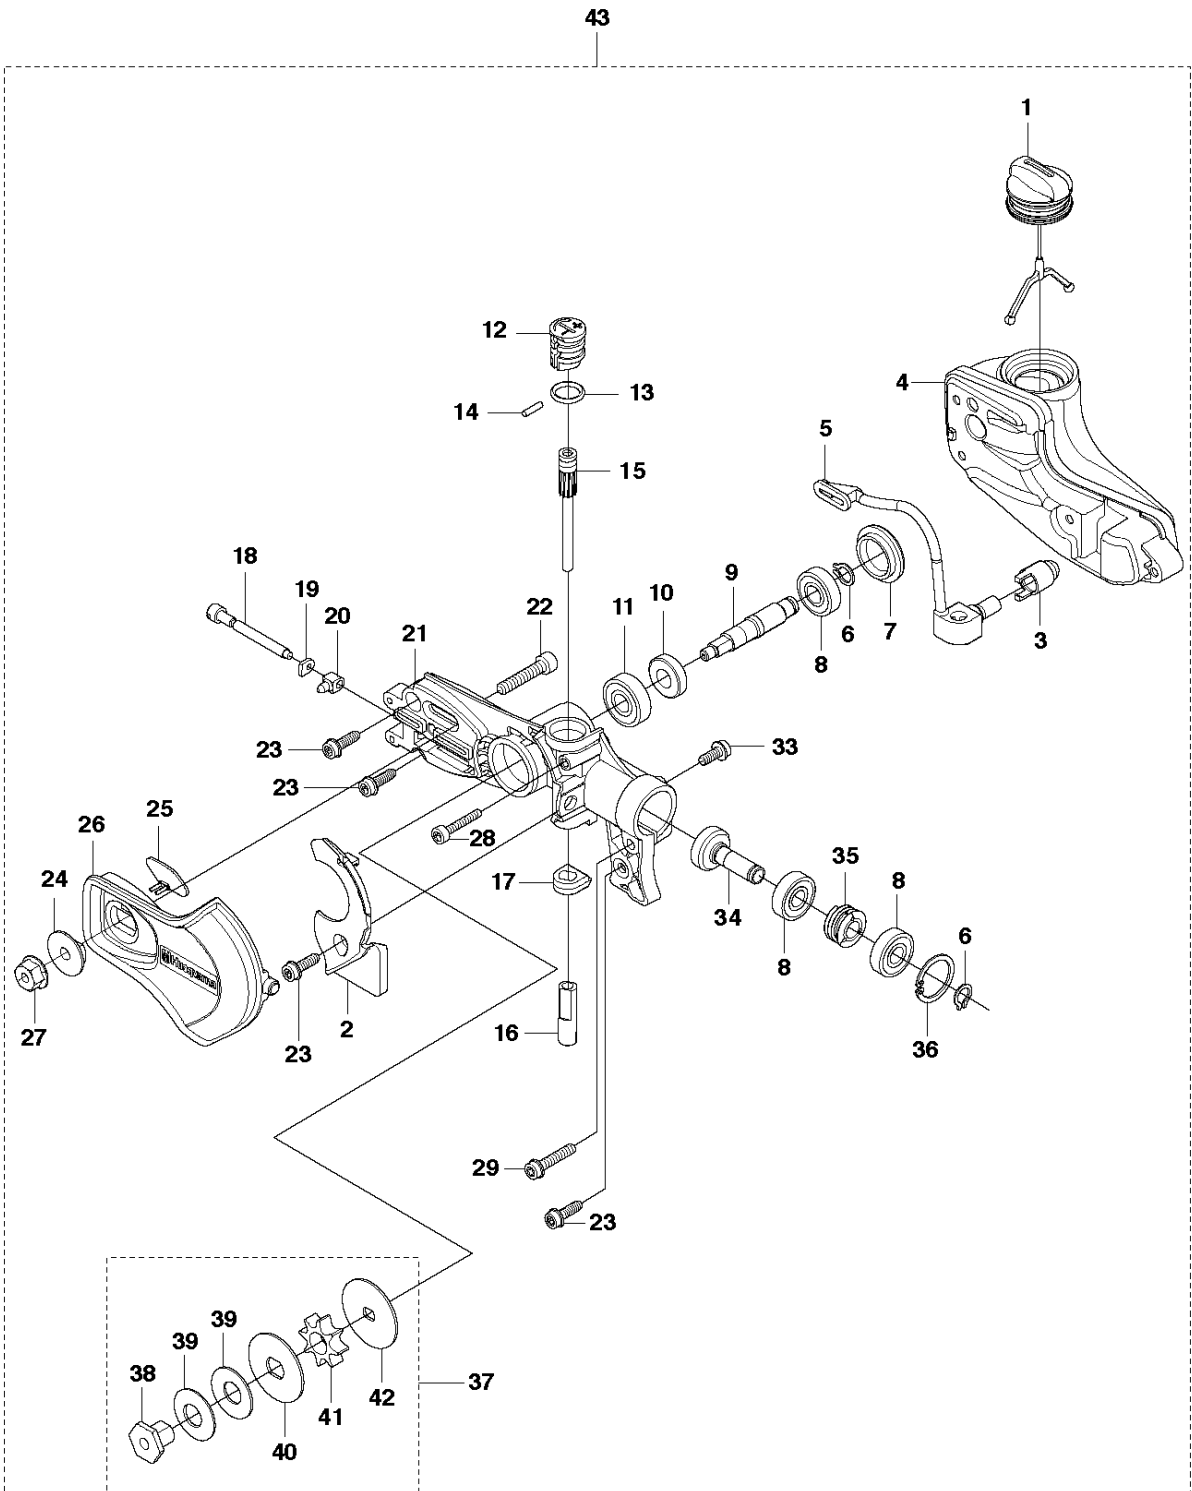

A 327 PT5S
SAW HEAD

Ref	Artikelnr	Beskrivning	Anmärkning	ANT	SATS AL
1	505 41 52-01	TANKLOCK KPL		1	43
2	525 61 31-01	KÅPA		1	43
3	510 04 43-01	OLJESIL		1	43
4	577 66 70-01	OLJETANK		1	43
5	525 49 06-01	OLJESLANG		1	43
6	735 31 11-00	SPÄRRING		2	43
7	574 82 98-01	KÅPA		1	43
8	738 21 99-04	KULLAGER		3	43
9	525 49 04-01	AXEL		1	43
10	575 35 56-01	KUGGHJUL		1	43
11	738 21 00-04	KULLAGER		1	43
12	525 48 16-01	KNOPP		1	43
13	740 43 10-14	O-RING		1	43
14	503 24 09-11	NÅLRULLE		1	43
15	540 05 79-01	PUMPKOLV		1	43
16	537 15 48-01	PUMPCYLINDER		1	43
17	576 39 59-01	FÄSTE		1	43
18	501 81 92-01	SCREW		1	43
19	501 45 27-02	LÅSTÄRNING		1	43
20	501 45 41-01	MUTTER		1	43
21	523 85 37-02	VÄXELHUS		1	43
22	576 83 10-01	SKRUV IHSCM		1	43
23	573 92 58-01	SCREW ITXSCFT		3	43
24	525 49 07-01	BUSHING		1	43
25	574 40 47-01	GUMMI		1	43
26	525 48 14-01	KÅPA		1	43
27	503 22 00-07	HEXAGON NUT FLANGE		4	43
28	525 76 09-05	SKRUV ITXSCM		1	43
29	525 75 51-04	SKRUV ITXSCFM		1	43
33	525 75 51-05	SKRUV ITXSCFM		1	43
34	575 35 55-01	DREV		1	43
35	525 48 97-01	PUMPDREV		1	43
36	735 31 25-10	SPÄRRING		1	43
37	585 48 31-01	DREV	"for 1/4"" Chain"	1	43
37	585 48 31-02	DREV	"for 3/8"" chain"	1	43
38	580 76 04-01	MUTTER		1	37, 43
39	581 12 61-01	FJÄDERBRICKA		2	37, 43
40	585 84 19-02	BRICKA		1	37, 43
41	580 76 05-01	KEDJEDREV	"for 1/4"" Chain"	1	37, 43
41	581 10 00-01	KEDJEDREV	"for 3/8"" chain"	1	37, 43
42	585 84 19-01	BRICKA		1	43
43	575 78 43-06	POLE SAW HEAD	"for 1/4"" Chain"	1	
43	575 78 43-07	POLE SAW HEAD	"for 3/8"" chain"	1