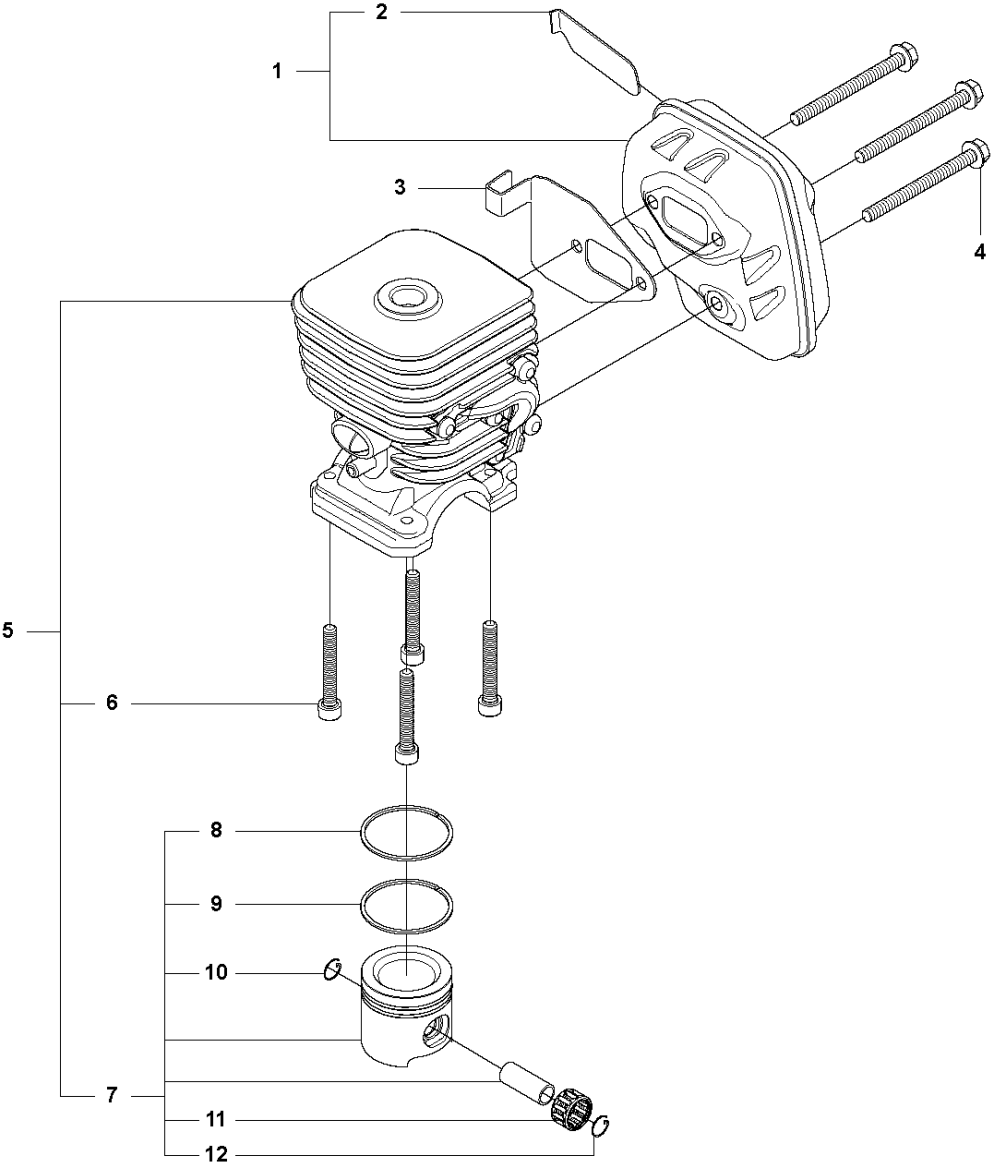

K 327 PT5S
CYLINDER PISTON & MUFFLER

Ref	Artikelnr	Beskrivning	Anmärkning	ANT	SATS
				AL	
1	537 22 17-04	LJUDDÄMPARE KPL	Cat.	1	
2	537 22 18-01	GNISTFÅNGARNÄT		1	1
3	537 01 41-01	PACKNING		1	
4	502 07 81-01	SKRUV EHHFM		3	
5	537 08 51-03	CYLINDER	Ø=34mm	1	
6	503 20 07-35	SKRUV IHSCFM		4	5
7	537 40 59-02	KOLV		1	5
8	537 40 62-01	KOLVRING		1	5,7
9	537 40 62-01	KOLVRING		1	5,7
10	737 44 08-00	SPÄRRING		1	5,7
11	503 71 22-01	LAGER		1	5,7
12	737 44 08-00	SPÄRRING		1	5,7