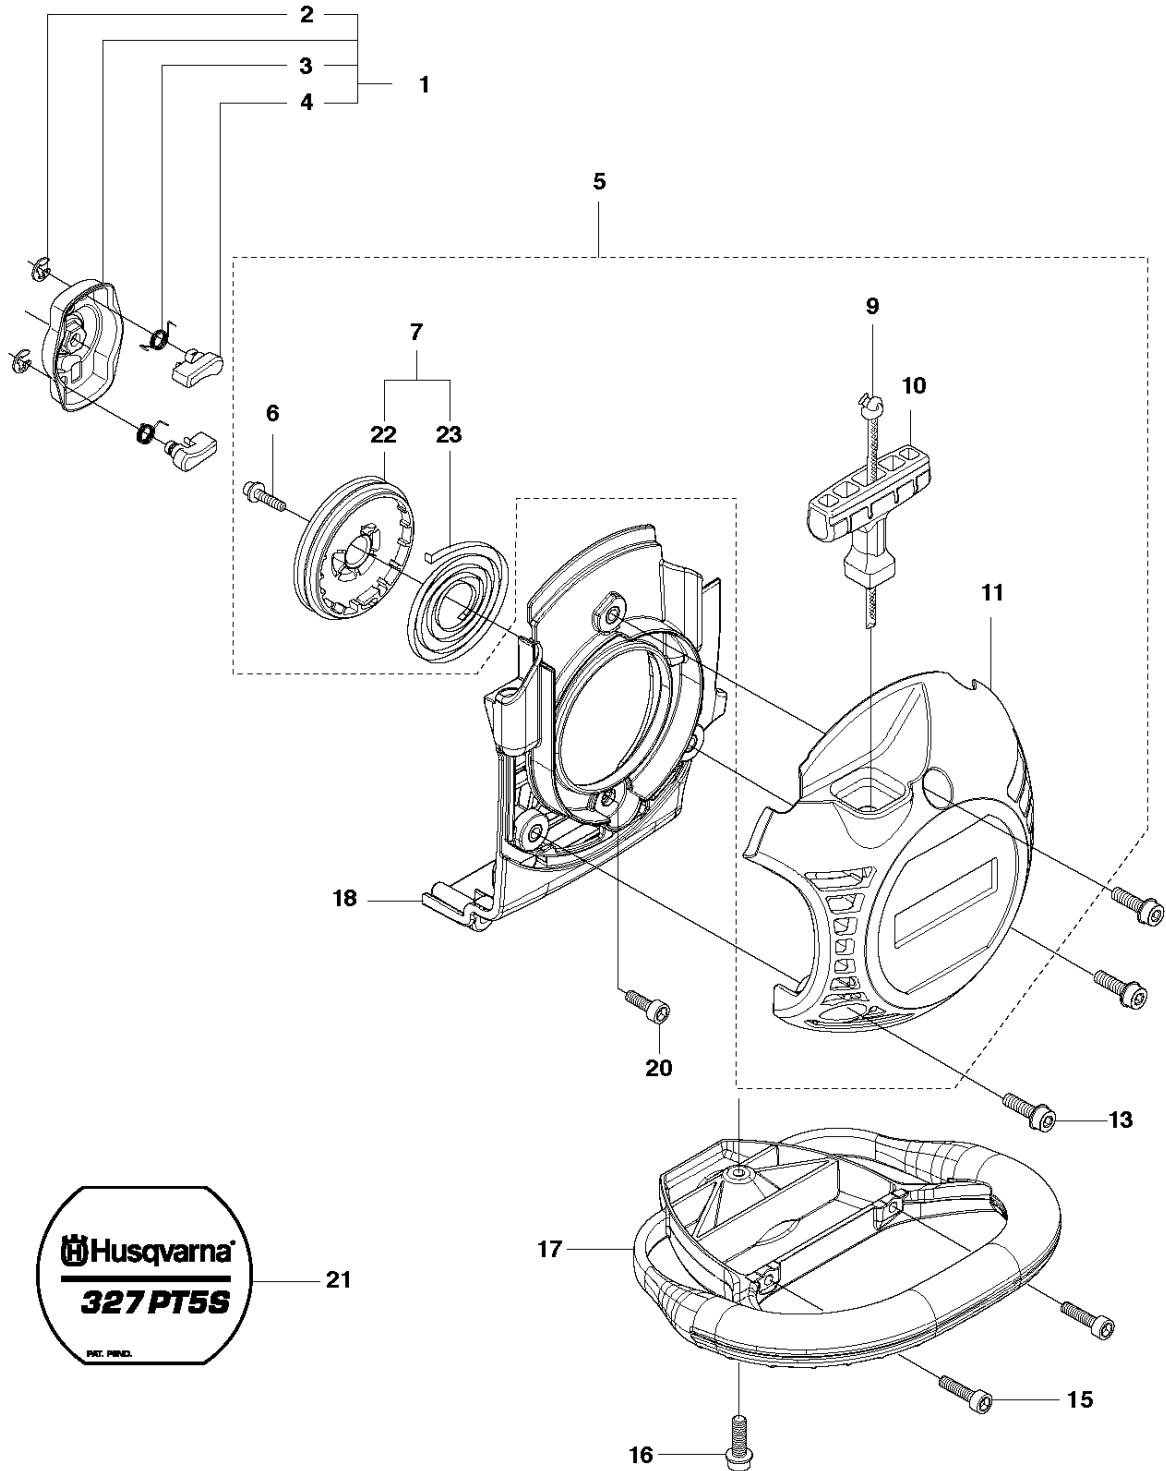

F 327 PT5S
STARTER

STARTMOTOR

327 PT5S from 2012-01 -

Ref	Artikelnr	Beskrivning	Anmärkning	ANT	SATS
				AL	
1	503 87 33-05	STARTHAKSBRYGGA		1	
2	735 31 08-20	SPÄRRYTTARE		2	1
3	503 87 36-01	FJÄDER		1	1
4	503 87 35-02	STARTHAKE		2	1
5	505 19 83-01	STARTAPPARAT KPL		1	
6	503 21 88-76	SKRUV IHSCFT		1	5
7	537 33 23-03	LINHJUL		1	5
9	505 30 51-25	STARTLINA		1	5
10	537 00 84-01	STARTHANDTAG		1	5
11	505 14 13-01	STARTAPPARAT KPL		1	5
13	503 20 03-16	SKRUV IHSCFM	M5x16	3	
15	503 21 75-16	SKRUV IHSCFT		2	
16	503 20 14-12	SKRUV IHSCFMO	M5x12	1	
17	537 17 45-01	HANDTAG		1	
18	577 41 60-01	FÄSTE KPL		1	
20	503 21 53-16	SKRUV ITXSCM		1	
21	537 32 24-12	DEKAL		1	
22	537 32 50-03	LINHJUL		1	5
23	503 85 99-01	RETURFJÄDER		1	5