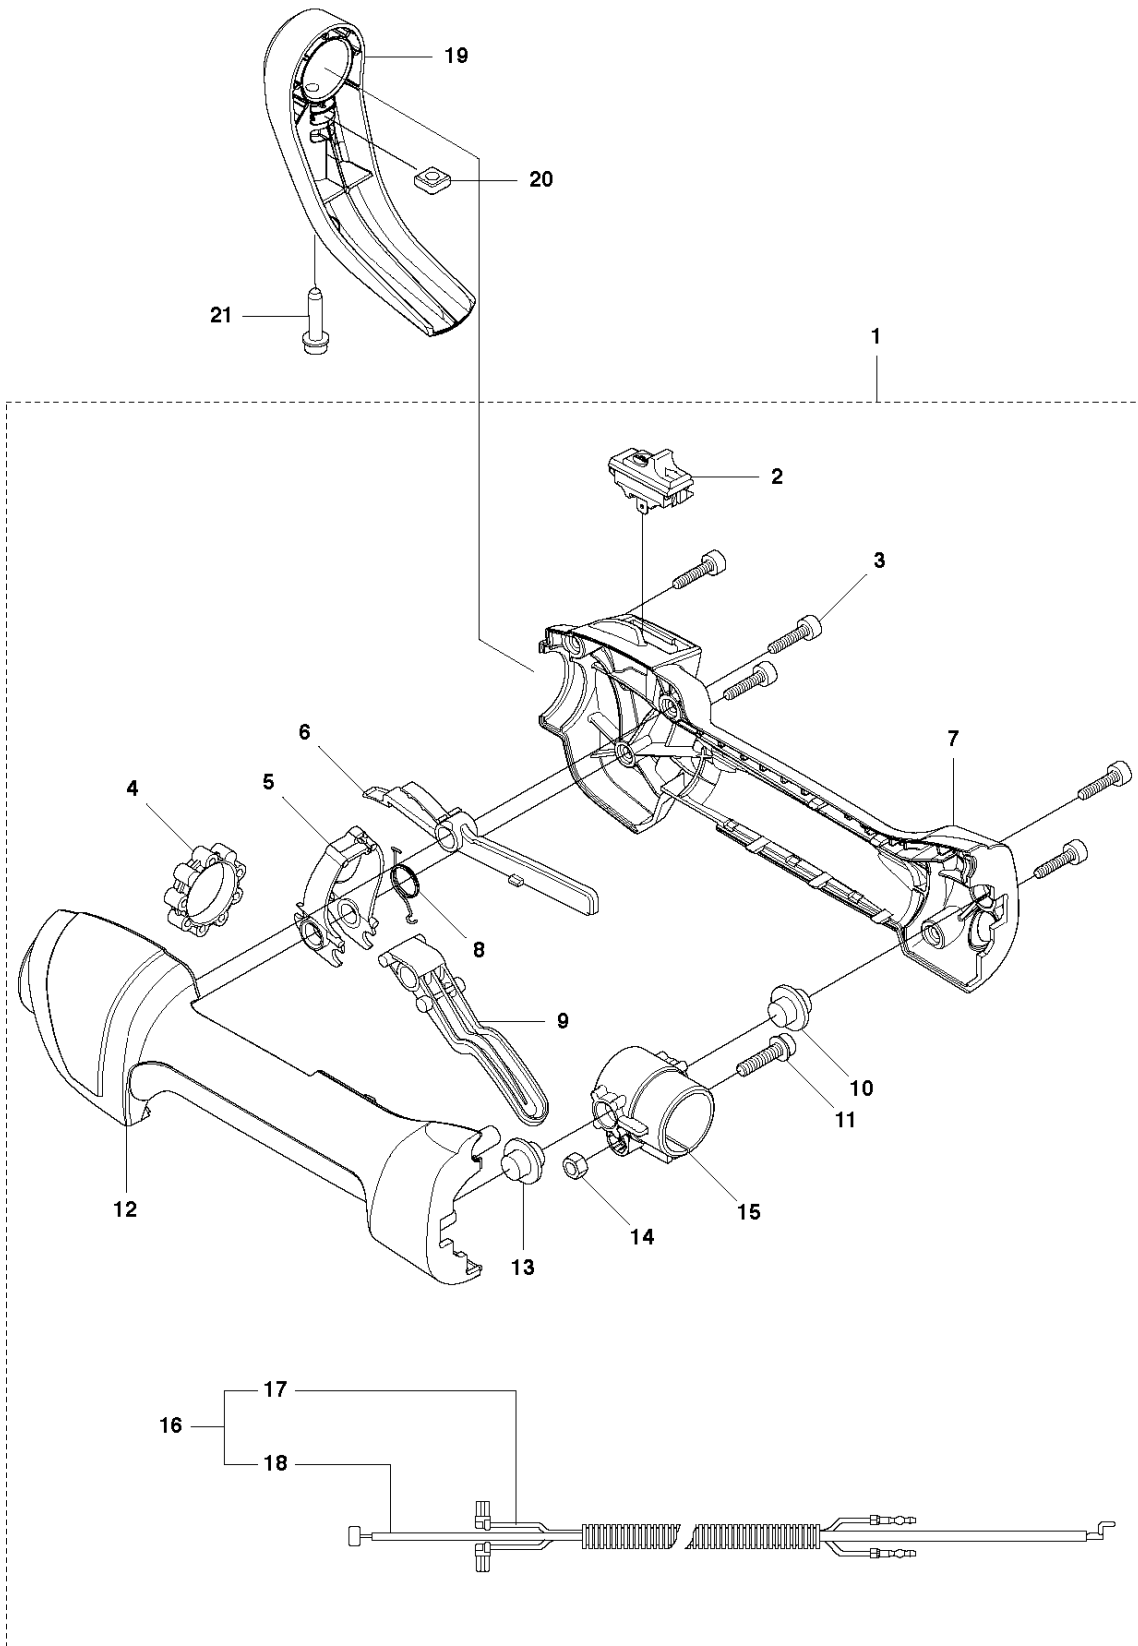

C 327 PT5S
THROTTLE CONTROLS

Ref	Artikelnr	Beskrivning	Anmärkning	ANT	SATS
				AL	
1	544 14 36-04	REGLAGE		1	
2	537 41 90-01	BRYTARE		1	1
3	503 21 66-18	SKRUV IHSC T		5	1
4	503 96 14-01	VIBRATION ABSORBER		1	
5	503 91 81-01	GASHÄVARM		1	
6	503 87 80-01	GASSPÄRR		1	
7	544 10 02-02	HANDTAGSHALVA HÖ		1	1
8	544 10 08-01	RETURFJÄDER		1	1
9	503 87 79-03	GASREGLAGE		1	1
10	544 10 17-02	GUMMIDÄMPARE		1	1
11	503 20 03-20	SKRUV IHSCFM		1	
12	544 10 03-02	HANDTAGSHALVA VÄ		1	1
13	544 10 17-02	GUMMIDÄMPARE		1	1
14	731 23 14-01	MUTTER (HEXAGON)		1	1
15	544 11 21-01	HÅLLARE		1	1
16	502 65 13-01	KABLAGE		1	1
17	502 53 16-01	KORTSLUTNINGSKABEL		1	1,16
18	544 17 17-03	GASWIRE KPL		1	1,16
19	523 06 26-01	UTLÖSARE	GUARD	1	
20	503 22 65-01	MUTTER 4-KANT		1	
21	503 20 16-02	SKRUV IHSCFM		1