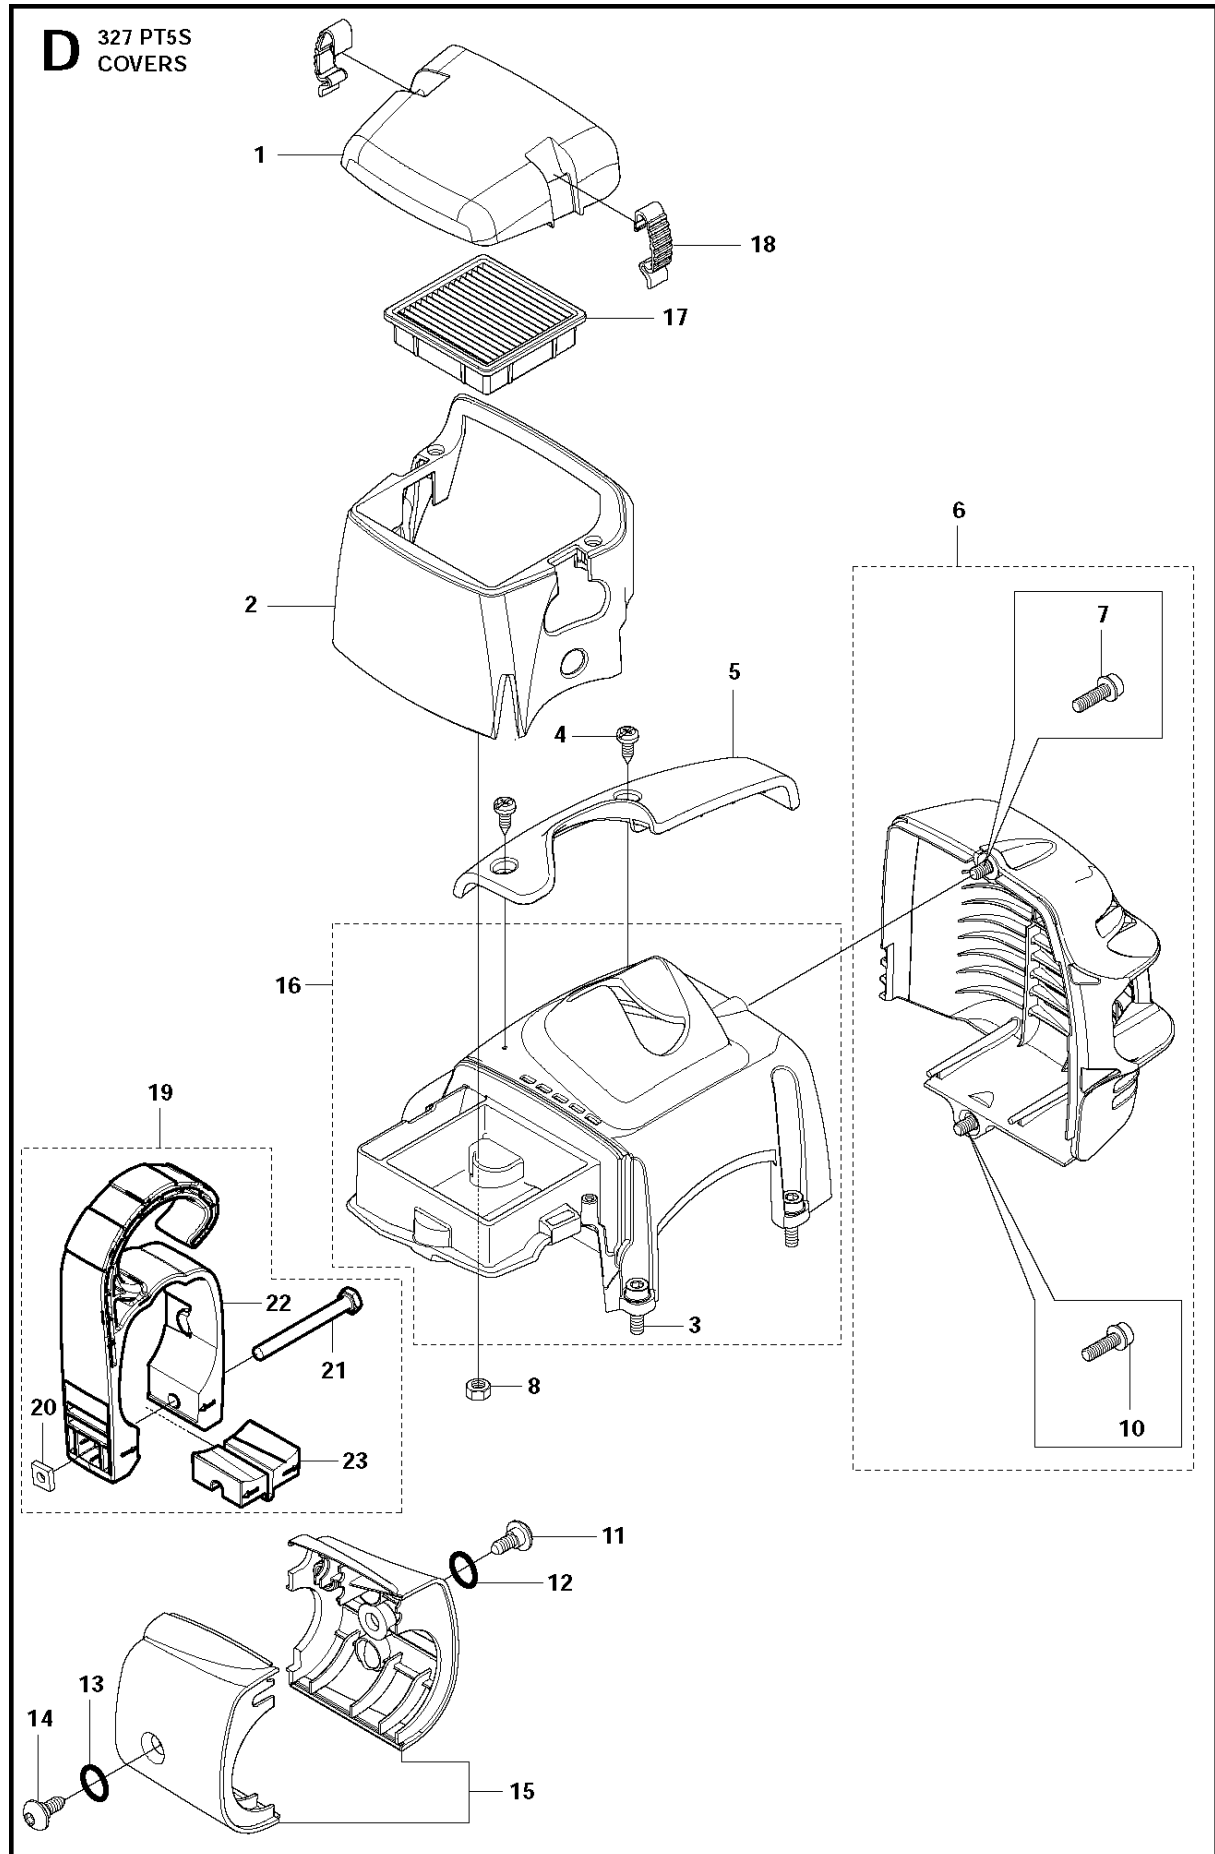

Ref	Artikelnr	Beskrivning	Anmärkning	ANT	SATS
				AL	
1	505 14 20-01	FILTERLOCK		1	
2	505 14 22-01	KÅPA		1	
3	574 47 70-03	SKRUV IHSCFMO	Captive screws	4	16
4	503 21 35-12	SCREW CCRPANT		2	
5	502 48 16-01	ARMSKYDD		1	
6	544 84 81-02	VÄRMESKYDD	Captive screws	1	
7	574 18 15-01	SKRUV IHSCFTO	Captive screws	1	6
8	503 22 24-01	LÅSTÄRNING		1	
10	574 47 70-03	SKRUV IHSCFMO	Captive screws	1	6
11	503 96 13-01	SCREW		1	
12	740 42 06-00	O-RING		1	
13	740 42 06-00	O-RING		1	
14	503 96 13-01	SCREW		1	
15	502 48 15-01	KÅPA		1	
16	505 14 18-02	CYLINDERKÅPA KPL	Captive screws	1	
17	505 27 10-01	FILTER		1	
18	537 38 72-01	SNÄPPE		2	
19	579 26 41-01	ÖGLA		1	
20	502 19 71-01	MUTTER 4-KANT		1	19
21	725 23 81-51	SKRUV EHHM		1	19
22	574 41 22-01	ÖGLA		1	19
23	574 41 21-01	DISTANSSTYCKE		1	19