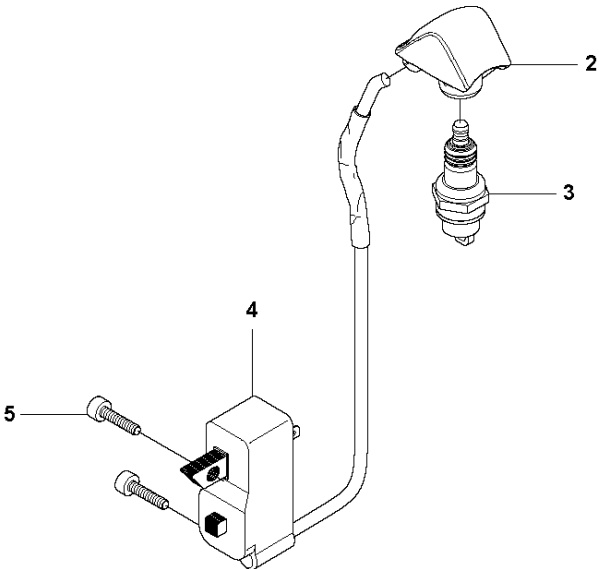

J 327 PT5S
IGNITION SYSTEM & CLUTCH

Ref	Artikelnr	Beskrivning	Anmärkning	ANT	SATS
1	502 49 36-01	KORTSLUTNINGSKABEL		1	
2	537 43 43-01	TÄNDSTIFTSSKYDD		1	
3	503 23 51-09	TÄNDSTIFT		1	
4	544 12 70-01	TÄNDMODUL		1	
5	503 21 66-18	SKRUV IHCT		2	
6	537 23 75-01	KOPPLINGSTRUMMA KPL		1	
7	503 84 29-02	SCREW		2	
8	537 04 67-02	BRICKA		1	
9	537 03 22-01	KOPPLING KPL		1	
10	503 84 28-01	KOPPLINGSBACK		2	9
11	503 81 60-01	KOPPLINGSFJÄDER		1	9
12	537 04 68-02	BRICKA		1	
13	731 71 16-51	HEXAGON NUT FLANGED		1	
14	537 24 96-02	SVÄNGHJUL		1	