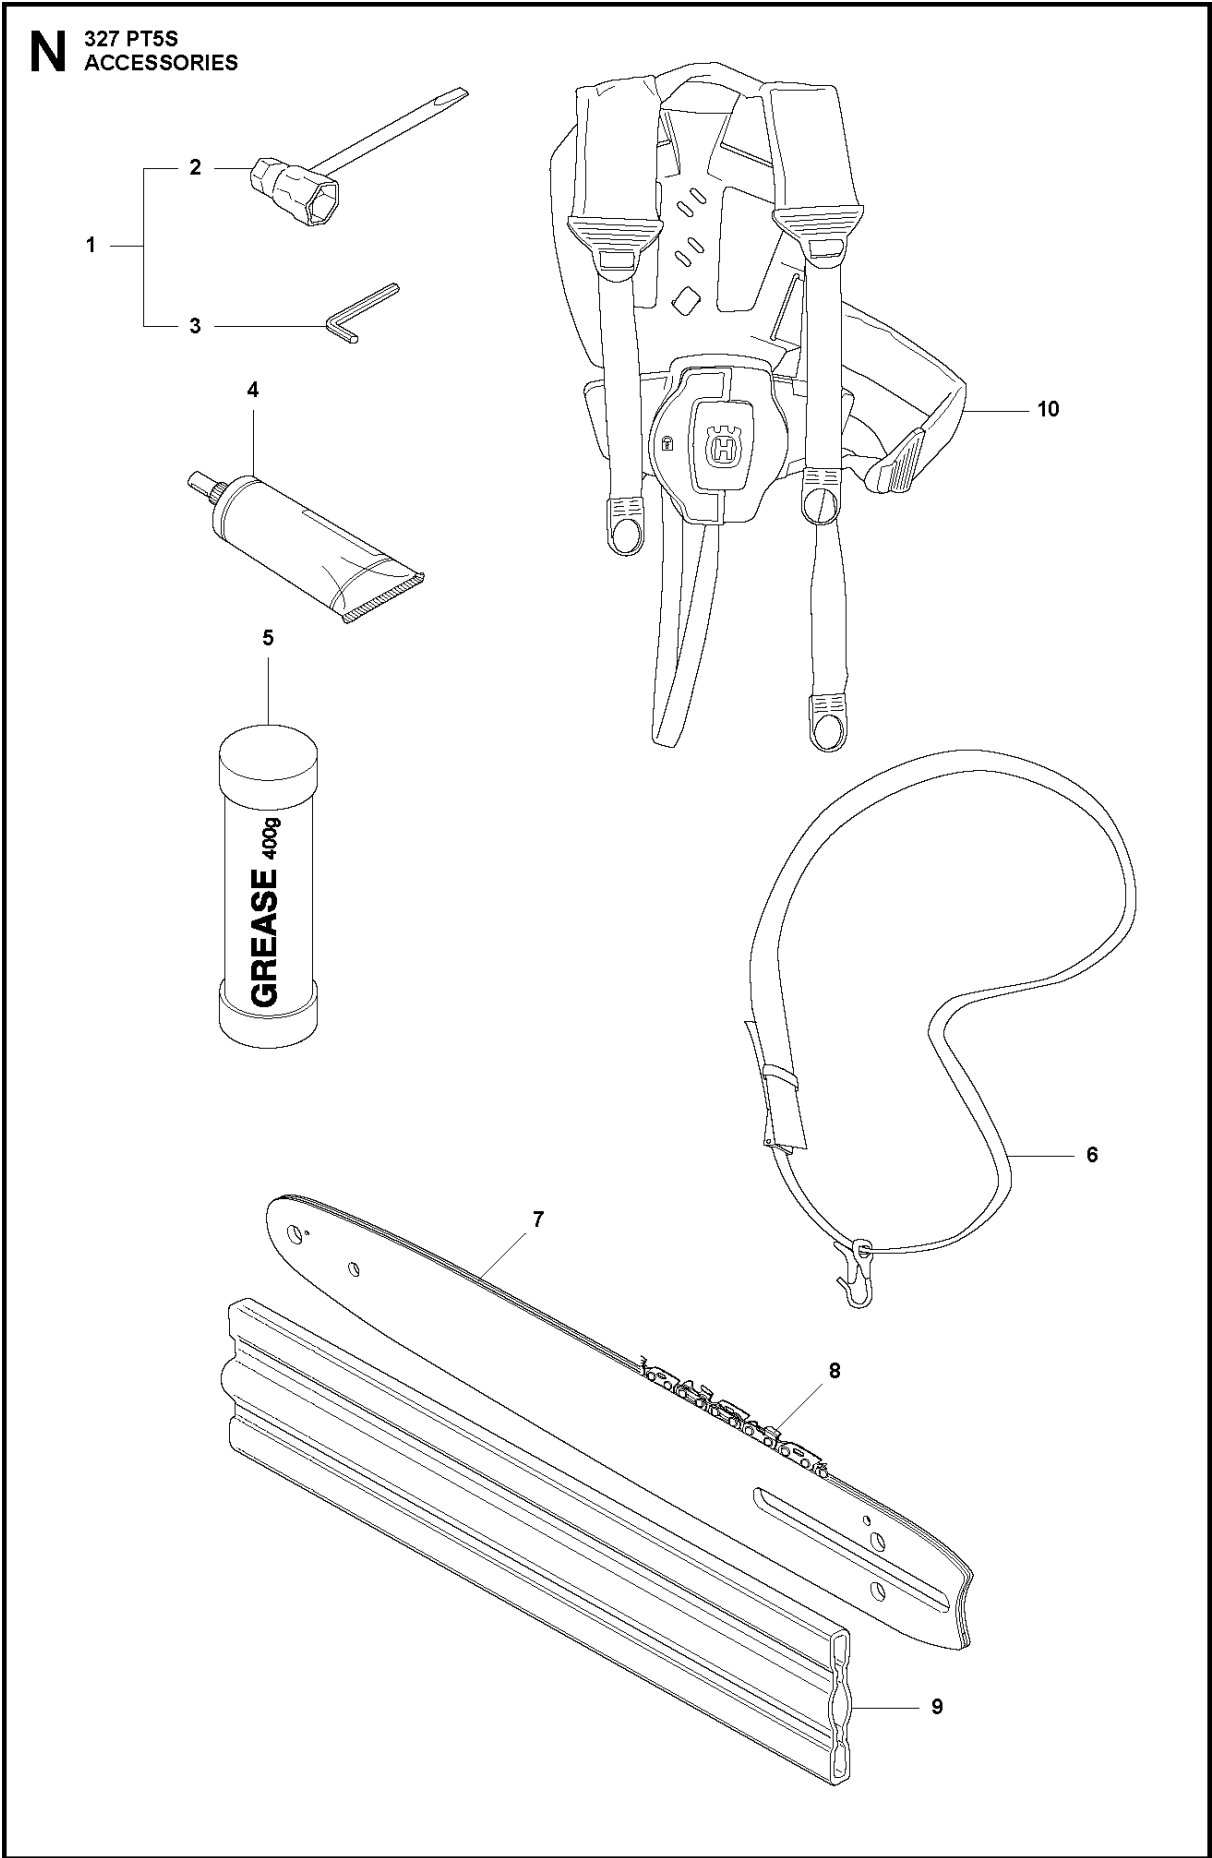

TILLBEHÖR

327 PT5S from 2012-01 -

Ref	Artikelnr	Beskrivning	Anmärkning	ANT	SATS
				AL	
1	537 04 07-10	TILLBEHÖRSPÅSE		1	
2	501 69 17-01	KOMBINYCKEL		1	1
3	502 21 58-01	L-NYCKEL		1	1
4	579 06 49-01	FETT		1	
5	531 00 92-05	FETT		1	
6	537 21 62-02	SELE	(USA)	1	
6	537 21 62-01	SELE		1	
7	575 84 22-58	SVÄRD	"10"" , 1/4"" - 1,3 mm"	1	
7	575 84 22-64	SVÄRD	"12"" , 1/4"" - 1,3 mm"	1	
7	585 82 91-44	SVÄRD	12" 3/8" mini 1,3mm	1	
8	501 84 40-58	SAW CHAIN	"10"" , 1/4"" - 1,3mm. 58DL"	1	
8	501 84 40-64	SAW CHAIN	"12"" , 1/4"" - 1,3 mm. 64DL"	1	
8	501 84 70-44	SAW CHAIN		1	
9	537 12 99-01	SVÄRDSSKYDD		1	
10	505 20 43-01	SELE	Balance flex	1