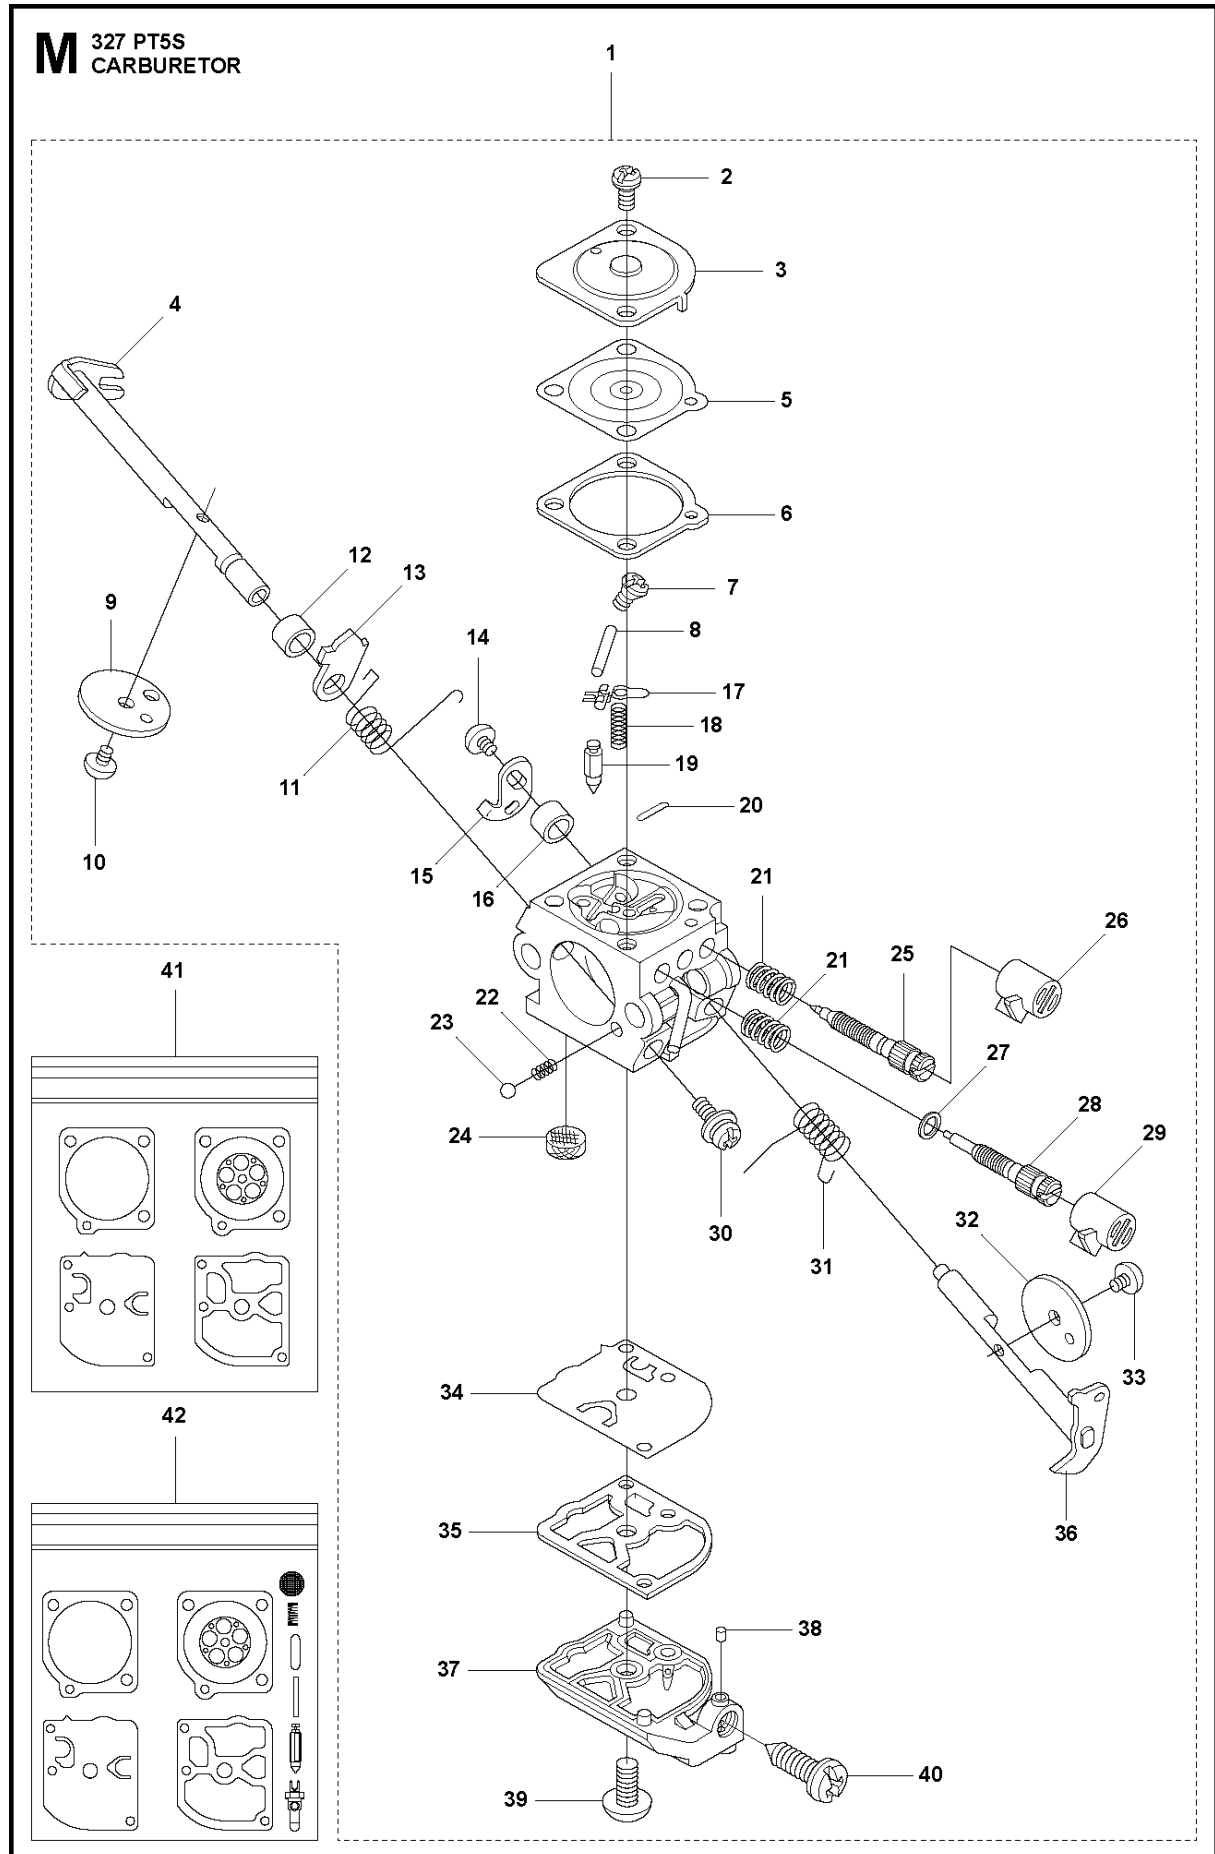

Ref	Artikelnr	Beskrivning	Anmärkning	ANT	SATS
				AL	
1	503 28 34-01	FÖRGASARE	Zama C1Q-EL24	1	
2	503 48 05-01	SCREW		2	1
3	503 97 43-01	KÅPA		1	1
4	537 02 09-01	AXEL KPL		1	1
5	537 04 89-01	MEMBRAN		1	1
6	537 02 04-01	PACKNING		1	1
7	503 48 01-01	SCREW		1	1
8	503 48 00-01	PIN		1	1
9	537 37 03-01	VENTIL		1	1
10	503 48 18-01	SCREW		1	1
11	537 02 10-01	FJÄDER		1	1
12	503 48 19-01	KRAGE		1	1
13	537 04 90-01	HÄVARM		1	1
14	503 47 90-01	SCREW		1	1
15	537 01 98-01	HÄVARM		1	1
16	503 47 89-01	KRAGE		1	1
17	503 66 59-01	HÄVARM		1	1
18	537 02 03-01	FJÄDER		1	1
19	503 47 97-01	VENTIL		1	1
20	537 02 08-01	PLUGG		1	1
21	503 48 08-01	FJÄDER		1	1
22	537 01 26-01	FJÄDER		1	1
23	537 01 25-01	KULA		1	1
24	503 53 57-01	SIL		1	1
25	537 12 78-01	SCREW		1	1
26	537 02 16-01	LIMITER CAP		1	1
27	503 97 40-01	BRICKA		1	1
28	537 02 06-01	SCREW		1	1
29	537 02 16-01	LIMITER CAP		1	1
30	503 75 53-01	SCREW		1	1
31	537 01 97-01	FJÄDER		1	1
32	537 01 99-01	VENTIL		1	1
33	503 47 92-01	SCREW		1	1
34	537 02 00-01	DIAPHRAGM PUMP		1	1
35	537 02 01-01	PACKNINGS PUMP		1	1
36	537 01 96-01	AXEL KPL		1	1
37	537 02 02-01	KÅPA		1	1
38	503 48 11-01	PIECE		1	1
39	503 47 96-01	SCREW		1	1
40	537 02 07-01	SCREW		1	1
41	531 00 45-52	PACKNINGSSATS		1	
42	531 00 45-53	DRESS		1