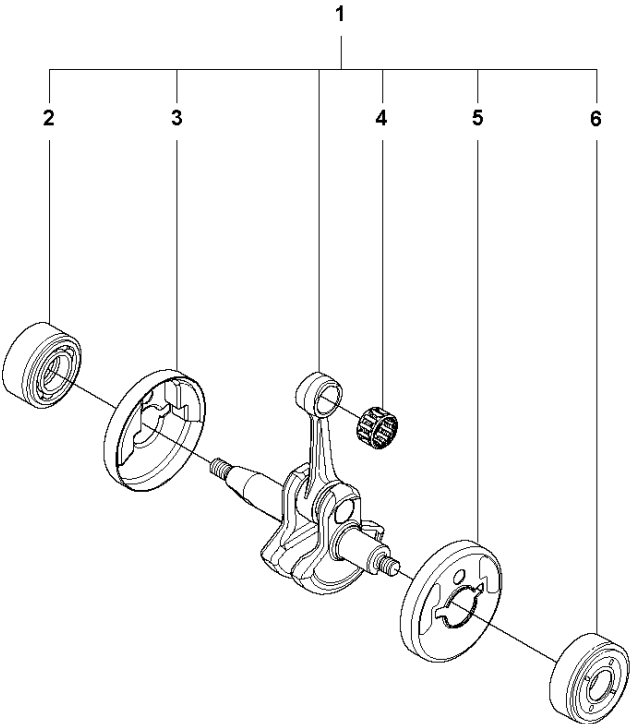

L 327 PT5S
CRANK SHAFT

Ref	Artikelnr	Beskrivning	Anmärkning	ANT	SATS
1	503 85 24-74	VEVAXEL KPL		1	
2	503 94 02-03	LAGERHÅLLARE		1	1
3	503 94 05-01	KOPP		1	1
4	503 71 22-01	LAGER		1	1
5	503 94 05-01	KOPP		1	1
6	503 94 02-03	LAGERHÅLLARE		1	1