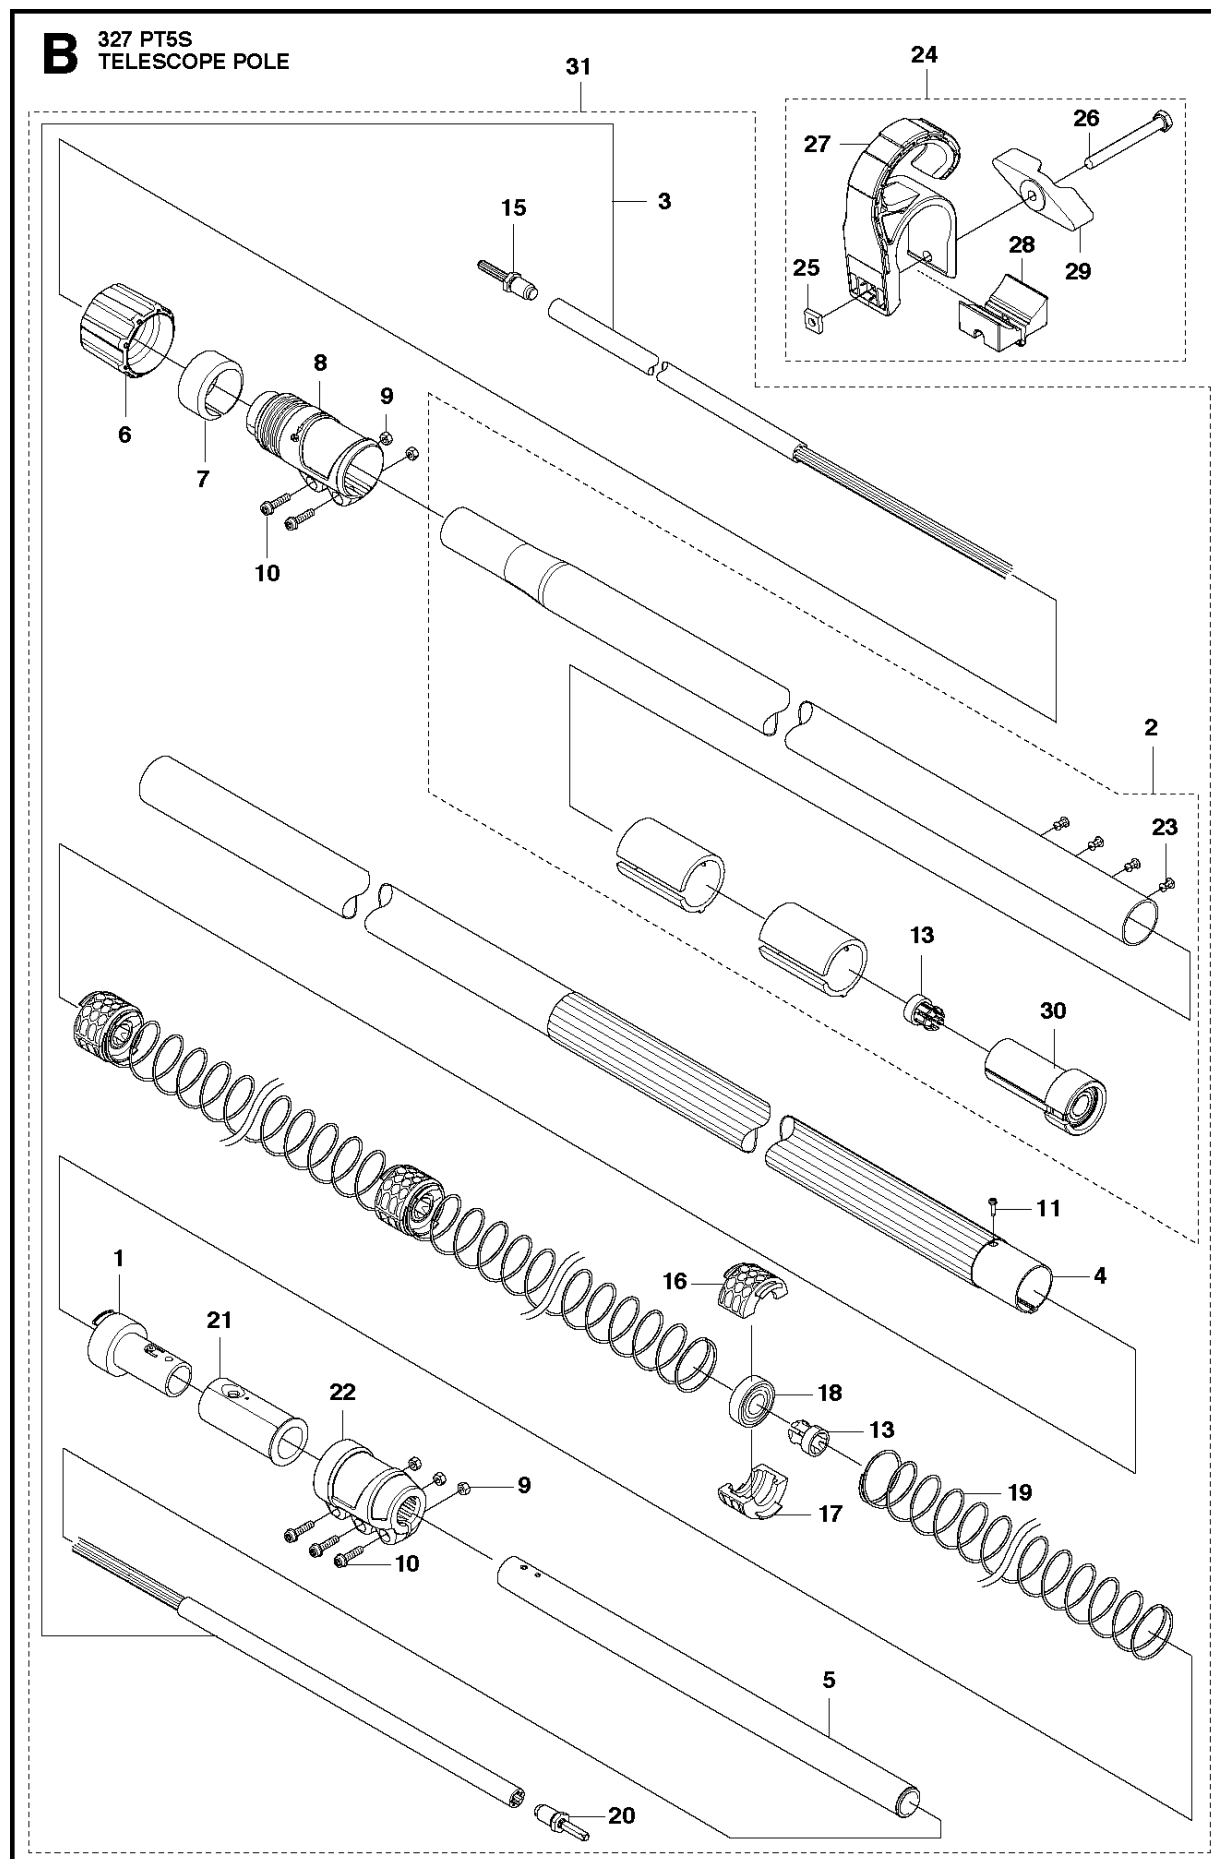

Ref	Artikelnr	Beskrivning	Anmärkning	ANT	SATS
1	576 92 60-01	LAGERHYLSA		1	31
2	576 92 58-01	RÖR		1	31
3	576 92 56-01	DRIVAXEL		1	31
4	576 92 55-01	RAMRÖR		1	31
5	576 92 57-01	RÖR		1	31
6	510 09 61-01	MUTTER		1	31
7	522 74 26-01	RING		1	31
8	510 09 60-01	KLÄMHYLSA		1	31
9	731 23 14-01	MUTTER (HEXAGON)		5	31
10	525 75 51-02	SKRUV ITXSCFM		5	31
11	530 01 60-64	SCREW		1	4, 31
13	537 09 45-01	GLIDSKO		4	2, 31
15	574 61 89-01	ADAPTER		1	31
16	510 09 73-01	LAGERHUS		3	31
17	510 09 47-01	LAGERHUS		3	31
18	738 21 01-02	KULLAGER		3	31
19	510 09 52-01	FJÄDER		3	31
20	574 61 91-01	ADAPTER		1	31
21	510 09 10-01	HYLSA		1	31
22	522 59 70-01	KLÄMHYLSA		1	31
23	576 22 12-01	NIT		4	2, 31
24	579 26 40-01	ÖGLA		1	31
25	502 19 71-01	MUTTER 4-KANT		1	24
26	725 23 81-51	SKRUV EHHM		1	24
27	522 72 31-01	ÖGLA		1	24
28	522 72 33-01	DISTANSSTYCKE		1	24
29	502 20 38-01	KNOPP		1	24
30	579 27 55-01	LAGERHYLSA		1	2, 31
31	510 09 70-01	RIGGRÖR KPL		1