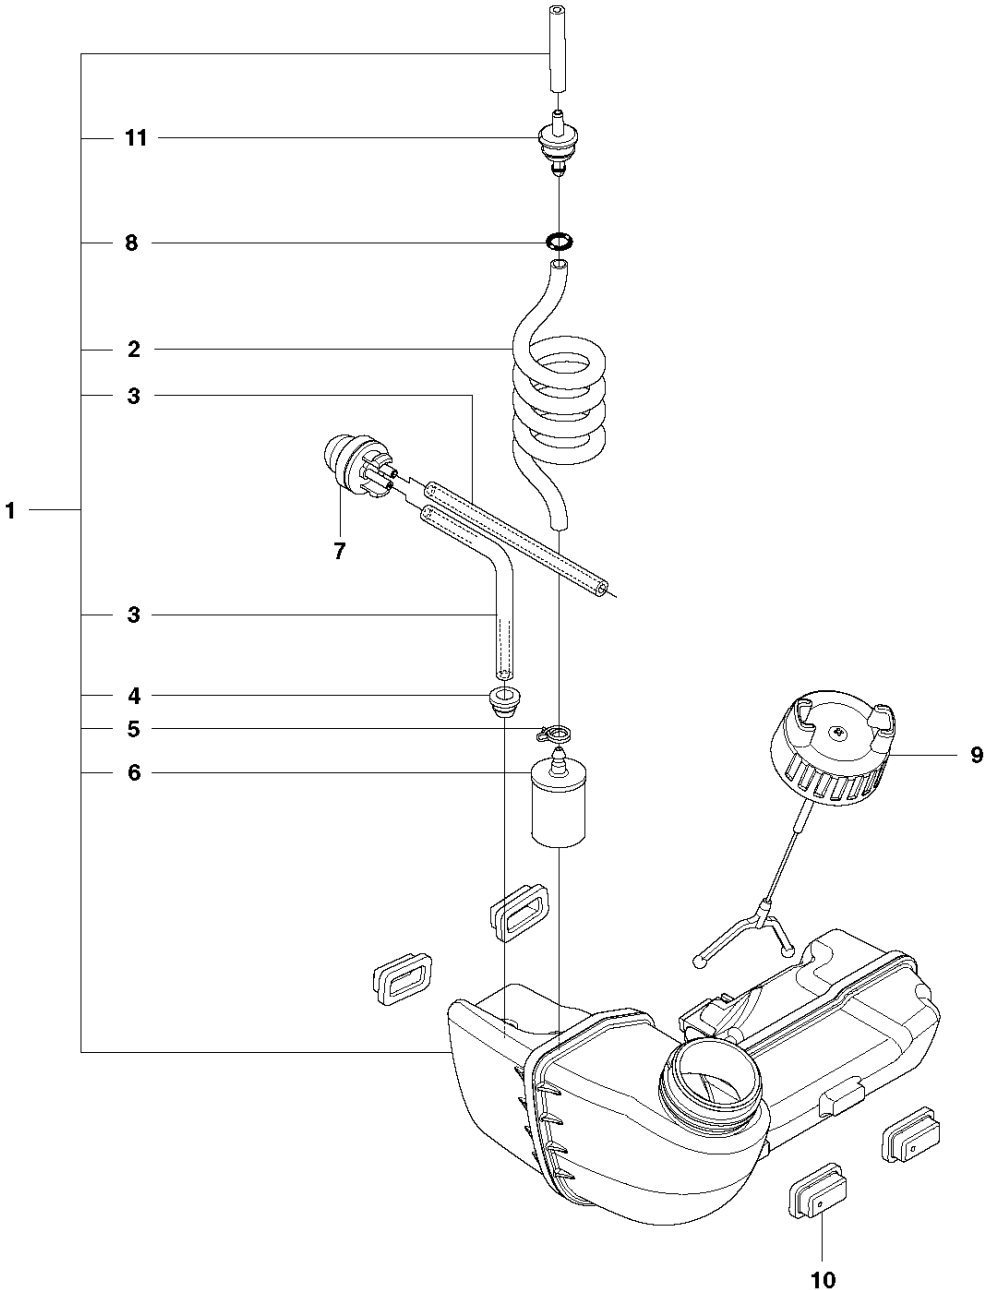

SPARE PARTS LIST

POLE PRUNER/POLE SAWS

327 PT5S from 2012-01 -

H 327 PT5S
FUEL TANK

Ref	Artikelnr	Beskrivning	Anmärkning	ANT	SATS
				AL	
1	584 25 80-01	BRÄNSLETANK KPL		1	
2	581 75 62-01	BRÄNSLESLANG		1	1
3	544 32 50-01	BRÄNSLESLANG		2	1
4	503 73 58-01	BUSSNING		1	1
5	504 02 24-01	SLANGKLÄMMA		1	1
6	503 44 32-01	FILTER		1	1
7	503 93 66-01	PRIMERHUS		1	
8	537 18 49-01	O-RING		1	1
9	544 88 97-02	TANKLOCK		1	
10	503 91 10-01	UPPHÄNGNING		4	
11	578 29 56-01	SLANGNIPPEL		1	1

A 327 PT5S
SAW HEAD

Ref	Artikelnr	Beskrivning	Anmärkning	ANT	SATS AL
1	505 41 52-01	TANKLOCK KPL		1	43
2	525 61 31-01	KÅPA		1	43
3	510 04 43-01	OLJESIL		1	43
4	577 66 70-01	OLJETANK		1	43
5	525 49 06-01	OLJESLANG		1	43
6	735 31 11-00	SPÄRRING		2	43
7	574 82 98-01	KÅPA		1	43
8	738 21 99-04	KULLAGER		3	43
9	525 49 04-01	AXEL		1	43
10	575 35 56-01	KUGGHJUL		1	43
11	738 21 00-04	KULLAGER		1	43
12	525 48 16-01	KNOPP		1	43
13	740 43 10-14	O-RING		1	43
14	503 24 09-11	NÅLRULLE		1	43
15	540 05 79-01	PUMPKOLV		1	43
16	537 15 48-01	PUMPCYLINDER		1	43
17	576 39 59-01	FÄSTE		1	43
18	501 81 92-01	SCREW		1	43
19	501 45 27-02	LÅSTÄRNING		1	43
20	501 45 41-01	MUTTER		1	43
21	523 85 37-02	VÄXELHUS		1	43
22	576 83 10-01	SKRUV IHSCM		1	43
23	573 92 58-01	SCREW ITXSCFT		3	43
24	525 49 07-01	BUSHING		1	43
25	574 40 47-01	GUMMI		1	43
26	525 48 14-01	KÅPA		1	43
27	503 22 00-07	HEXAGON NUT FLANGE		4	43
28	525 76 09-05	SKRUV ITXSCM		1	43
29	525 75 51-04	SKRUV ITXSCFM		1	43
33	525 75 51-05	SKRUV ITXSCFM		1	43
34	575 35 55-01	DREV		1	43
35	525 48 97-01	PUMPDREV		1	43
36	735 31 25-10	SPÄRRING		1	43
37	585 48 31-01	DREV	"for 1/4"" Chain"	1	43
37	585 48 31-02	DREV	"for 3/8"" chain"	1	43
38	580 76 04-01	MUTTER		1	37, 43
39	581 12 61-01	FJÄDERBRICKA		2	37, 43
40	585 84 19-02	BRICKA		1	37, 43
41	580 76 05-01	KEDJEDREV	"for 1/4"" Chain"	1	37, 43
41	581 10 00-01	KEDJEDREV	"for 3/8"" chain"	1	37, 43
42	585 84 19-01	BRICKA		1	43
43	575 78 43-06	POLE SAW HEAD	"for 1/4"" Chain"	1	
43	575 78 43-07	POLE SAW HEAD	"for 3/8"" chain"	1	